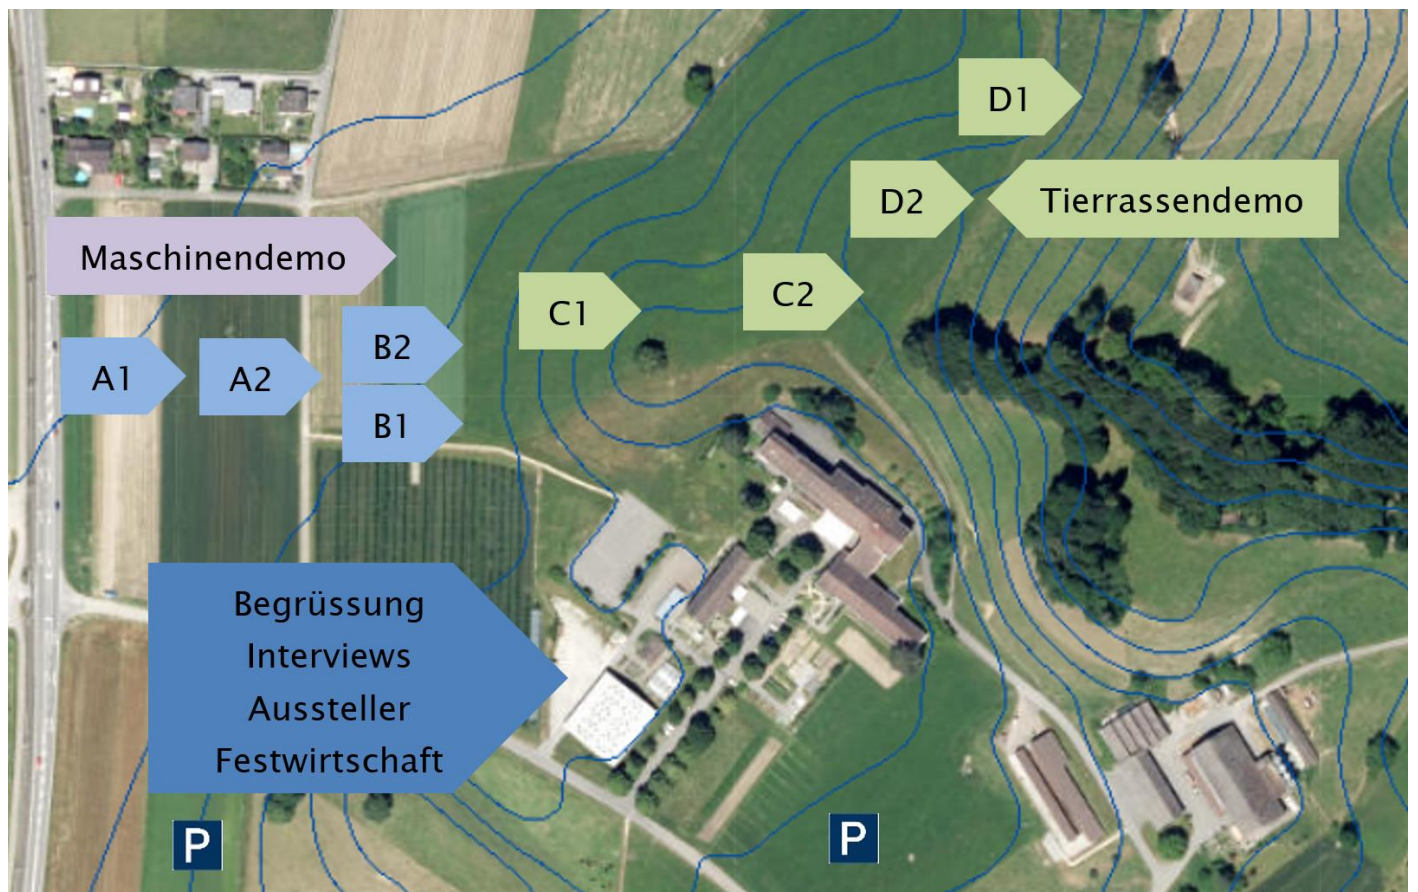

Programm

Wann	Was	Wo
Ab 08.00 Uhr	Kaffee und Gipfeli (offeriert)	Arena
08.45-09.00 Uhr	Begrüssung	Arena
09.00-09.30 Uhr	Interview mit Fachleuten aus Forschung und Praxis	Arena
09.45-11.45 Uhr	Geführter Postenrundgang Teil 1 entweder Posten A+B (blau) oder C+D (grün)	Feld gemäss Plan
11.45-13.15 Uhr	Mittagessen Maschinenausstellung / Firmenstände	Arena Hausareal
13.15-15.10 Uhr	Geführter Postenrundgang Teil 2 entweder Posten C+D (grün) oder A+B (blau)	Feld gemäss Plan
15.15-16.15 Uhr	Maschinendemo (Feld)	Feld gemäss Plan
16.15-18.00 Uhr	Festwirtschaft Maschinenausstellung, Firmenstände	Arena Hausareal

Plan