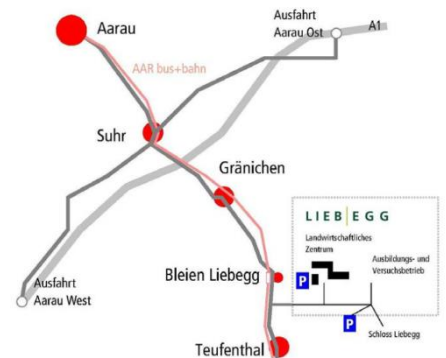

Anfahrt

Mit dem Auto

→ Ausfahrten ab Autobahn A1 Aarau Ost oder West

→ Navigationsadresse "Liebegg 1, Gränichen"

Mit dem Zug

→ Ab Aarau mit Wynentalbahn (AVA) bis Bleien Liebegg

→ Von da 10 Min. zu Fuss an die Liebegg